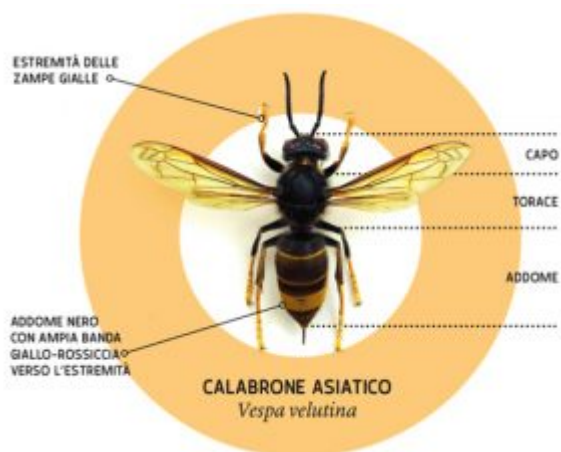

# Vespa Velutina, è allarme per il miele. Importante segnalare gli avvistamenti

Nera, un'ampia banda tra il giallo e l'aranciato sulla parte terminale dell'addome e una stretta linea gialla sul primo segmento addominale, zampe nere con la parte terminale gialla, capo giallo/arancio. La **vespa velutina è la new entry delle specie aliene** e costituisce una minaccia serissima per le api e

– di conseguenza – per il miele, la cui produzione è al minimo storico da anni.

Da giorni si susseguono gli appelli di agronomi e associazioni, che invitano chiunque avvisti un esemplare a segnalarlo prontamente alle autorità. L'esperienza insegna: **l'unica arma** contro quelle che abbiamo imparato ben presto a conoscere come specie aliene **è il contenimento, pena il dilagare della specie.**