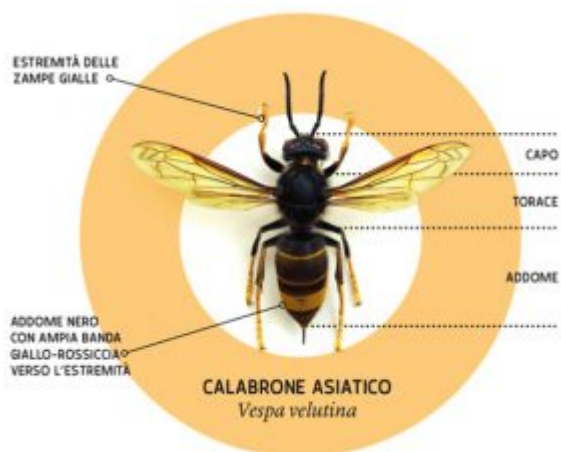

Vespa Velutina, è allarme per il miele. Importante segnalare gli avvistamenti

Nera, un'ampia banda tra il giallo e l'aranciato sulla parte terminale dell'addome e una stretta linea gialla sul primo segmento addominale, zampe nere con la parte terminale gialla, capo giallo/arancio. La **vespa velutina è la new entry delle specie aliene** e costituisce una minaccia serissima per le api e

– di conseguenza – per il miele, la cui produzione è al minimo storico da anni.

Da giorni si susseguono gli appelli di agronomi e associazioni, che invitano chiunque avvisti un esemplare a segnalarlo prontamente alle autorità. L'esperienza insegna: **l'unica arma** contro quelle che abbiamo imparato ben presto a conoscere come specie aliene **è il contenimento, pena il dilagare della specie.**