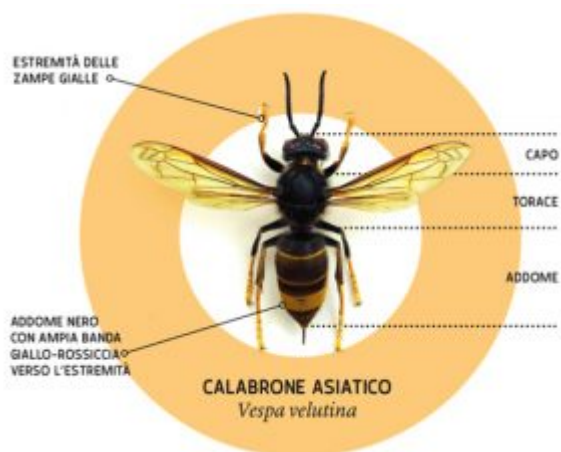

Vespa velutina: sempre più apiari positivi in provincia di Massa-Carrara

Aumentano le segnalazioni da parte degli apicoltori della provincia di Massa-Carrara per la presenza di *Vespa velutina* presso i loro apiari.

Dopo la provincia di Imperia, fortemente colpita ormai da diversi anni, quelle di La Spezia e Massa-Carrara appaiono le provincie più problematiche per numero di nuove segnalazioni.

Alcune segnalazioni provengono anche dalla Lunigiana (Mulazzo MS e Castelnuovo Magra SP), mentre nei giorni scorsi un primo nido è stato trovato e neutralizzato nella zona di Riccò del Golfo, dove nel 2020 ne era già stato neutralizzato un altro