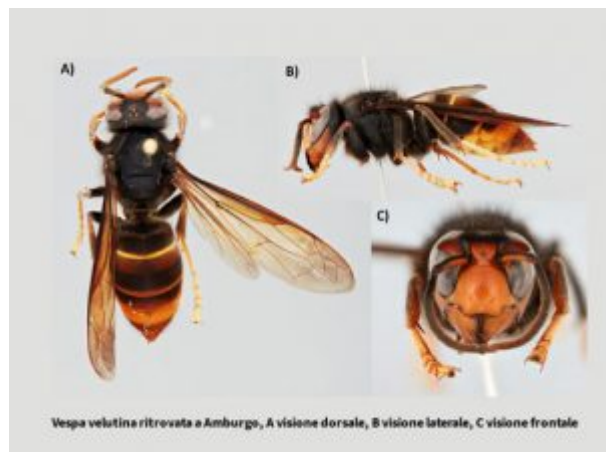

Un nido di *Vespa velutina* neutralizzato in provincia di Padova

La segnalazione è arrivata il **6 ottobre** scorso al sito Stopvelutina, da parte di un cittadino che aveva già provveduto alla sua eliminazione tramite un servizio di disinfestazione, ma si era insospettito per l'aspetto anomalo degli esemplari (*foto in alto*). Le immagini inviate sembravano indicare che si trattasse proprio di *Vespa velutina*, ma per conferma sono stati allertati gli esperti del [Centro di referenza nazionale per l'apicoltura](#) dell'Istituto Zooprofilattico Sperimentale delle Venezie (IZSVE), che assieme ai veterinari della AUSL hanno effettuato un sopralluogo e verificato l'effettiva identità degli esemplari.

La segnalazione proviene dalla zona urbana del **comune di Cittadella, in provincia di Padova**. Il nido si sviluppava nella cavità della parete di un edificio e in parte anche all'esterno di questa (*foto in basso*), una tipologia di nido anomala per questa specie, la quale, nella maggioranza dei casi, costruisce nidi all'aperto e completamente esposti. Inoltre, a circa 6 metri dal primo nido, ne era presente un secondo più piccolo, localizzato sotto il cornicione del tetto dell'edificio, a circa 10 metri di altezza.